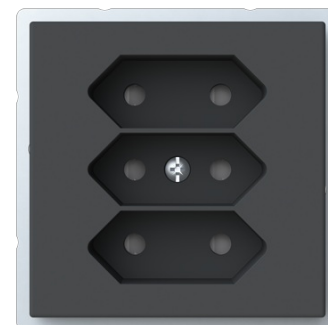

Product Card

Vägguttag 3-vägs, Euro, snabbanslutning, 2 X-plintar, utan klor, antracit

Vägguttag

Vägguttag 3-vägs, Euro, snabbanslutning,
2 X-plintar, utan klor, antracit

Type: 303UC-81

EI-Number: 1816588

Product ID: 2TKA00000340

GTIN: 6438199001579

3-vägs Euro-uttag insats med centrumplatta. Det finns anslutning har plats för max 4 ledare. Samt 2 X-terminaler för 2-ledare vardera. Uttagsinsatsen är pet-skyddad även utan centrumplatta. 3x2,5 A, 250 V. Komplettera med ram.

+358 10 22 11

Product Card

Vägguttag 3-vägs, Euro, snabbanslutning, 2 X-plintar, utan klor, antracit

Modell/Utförande:	Stickpropp Euro (Typ C, CEE 7/16)
Antal aktiva stift (runda):	2
Med signallampa:	No
Sammanlagt antal kontaktuttag brytarsektionerat:	1
Antal faser:	1
Prägling/Indikering:	Ingen
Anslutningstyp:	Insticksklämma (snabbklämma)
Med gångjärnslock:	No
Petskyddad:	Yes
Textfält/Plats för märkning:	No
Färg:	Antracitgrå
RAL-nummer (liknande):	7021
Metallicfärg:	No
Transparent:	No
Låsbar:	No
Utskjutningsmekanism:	No
Isolerad montering:	No
Med funktionsbelysning:	No
Med orienteringsbelysning:	No
Överspänningsskydd:	No
Felströmsskydd:	No
Med finsäkring:	No
Särskild strömförsörjning:	Ingen särskild strömförsörjning
Monteringsmetod:	Infällt montage
Typ av fastsättning:	Montering med klo och skruv
Material:	Plast
Materialkvalitet:	Termoplast
Halogenfri:	Yes
Ytskydd:	Obehandlad
Typ av yta:	Blank
Anti-bakteriell:	No
Med genomgångsfunktion:	No
Med brytare:	No

Product Card

Vägguttag 3-vägs, Euro, snabbanslutning, 2 X-plintar, utan klor, antracit

Roterad centralinsats:	No
Frekvensområde:	50 Hz
Apparatens bredd:	71 mm
Apparatens höjd:	35 mm
Apparatens djup:	71 mm
Minsta djup på infälld installationsdosa:	23 mm