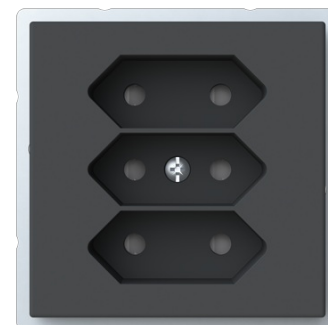

Product Card

Vägguttag 3-vägs, Euro, snabbanslutning, 2 X-plintar, utan klor, antracit

Vägguttag

Vägguttag 3-vägs, Euro, snabbanslutning,
2 X-plintar, utan klor, antracit

Type: 303UC-81

EI-Number: 1816588

Product ID: 2TKA00000340

GTIN: 6438199001579

3-vägs Euro-uttag insats med centrumplatta. Det finns anslutning har plats för max 4 ledare. Samt 2 X-terminaler för 2-ledare vardera. Uttagsinsatsen är pet-skyddad även utan centrumplatta. 3x2,5 A, 250 V. Komplettera med ram.

+358 10 22 11

Product Card

Vägguttag 3-vägs, Euro, snabbanslutning, 2 X-plintar, utan klor, antracit

Modell/Utförande:	Stickpropp Euro (Typ C, CEE 7/16)
Antal aktiva stift (runda):	2
Med signallampa:	No
Antal enheter:	3
Antal faser:	1
Prägling/Indikering:	Ingen
Anslutningstyp:	Insticksklämma (snabbklämma)
Med gångjärnslock:	No
Petskyddad:	Yes
Textfält/Plats för märkning:	No
Färg:	Antracitgrå
RAL-nummer (liknande):	7021
Metallicfärg:	No
Transparent:	No
Låsbar:	No
Utskjutningsmekanism:	No
Isolerad montering:	No
Med funktionsbelysning:	No
Med orienteringsbelysning:	No
Överspänningsskydd:	No
Felströmsskydd:	No
Med finsäkring:	No
Särskild strömförsörjning:	Ingen särskild strömförsörjning
Monteringsmetod:	Infällt montage
Typ av fastsättning:	Montering med klo och skruv
Material:	Plast
Materialkvalitet:	Termoplast
Halogenfri:	Yes
Ytskydd:	Obehandlad
Typ av yta:	Blank
Anti-bakteriell:	No
Med genomgångsfunktion:	No
Med brytare:	No
Roterad centralinsats:	No

Product Card

Vägguttag 3-vägs, Euro, snabbanslutning, 2 X-plintar, utan klor, antracit

Frekvensområde:	50 Hz
Apparatens bredd:	71 mm
Apparatens höjd:	35 mm
Apparatens djup:	71 mm
Minsta djup på infälld installationsdosa:	23 mm