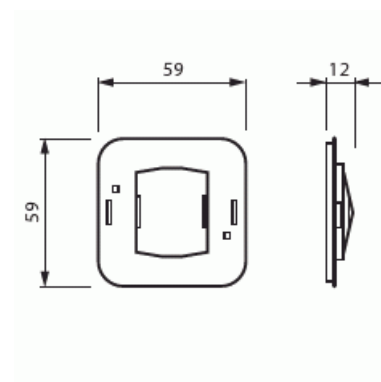

Fästplatta

Fästplatta för 1- och 3-knapps vippa med skruvfastsättning

Type: 2474

EI-Number: 1815391

Product ID: 2TKA000004G1

GTIN: 6418677328190

Insats för vippor som skruvas fast. Används tillsammans med strömställarinsatser med 1-vippa och 3-vippor när apparatens vattentätethet förbättras med tätningsserien 2463 eller 2464. Används utan tätningsserie när vipporna måste av säkerhetsskäl vara fastskruvade. Passar bara IMPRESSIVO (Ej Jussi)

Technical specification

Packing

Package:	20/200
Unit:	PCS

ETIM Data

Typ av tillbehör/reservdel:	Tätningssats
Tillbehör:	Yes
Reservdel:	No