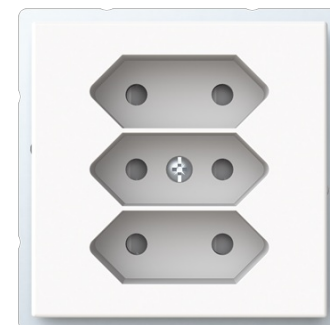

Product Card

Vägguttag 3-vägs, Euro, snabbanslutning, 2 X-plintar, utan klor, vit matt

Vägguttag

Vägguttag 3-vägs, Euro, snabbanslutning,
2 X-plintar, utan klor, vit matt

Type: 303UC-884

EI-Number: 1815275

Product ID: 2TKA00002906

GTIN: 6438199004624

3-vägs Euro-uttag insats med centrumplatta. Det finns anslutning har plats för max 4 ledare. Samt 2 X-terminaler för 2-ledare vardera. Uttagsinsatsen är pet-skyddad även utan centrumplatta. 3x2,5 A, 250 V. Komplettera med ram.

+358 10 22 11

Product Card

Vägguttag 3-vägs, Euro, snabbanslutning, 2 X-plintar, utan klor, vit matt

Modell/Utförande:	Stickpropp Euro (Typ C, CEE 7/16)
Antal aktiva stift (runda):	2
Med signallampa:	No
Sammanlagt antal kontaktuttag brytarsektionerat:	1
Antal faser:	1
Prägling/Indikering:	Ingen
Anslutningstyp:	Insticksklämma (snabbklämma)
Med gångjärnslock:	No
Petskyddad:	Yes
Textfält/Plats för märkning:	No
Färg:	Vit
RAL-nummer (liknande):	9016
Metallicfärg:	No
Transparent:	No
Låsbar:	No
Utskjutningsmekanism:	No
Isolerad montering:	No
Med funktionsbelysning:	No
Med orienteringsbelysning:	No
Överspänningsskydd:	No
Felströmsskydd:	No
Med finsäkring:	No
Särskild strömförsörjning:	Ingen särskild strömförsörjning
Monteringsmetod:	Infällt montage
Typ av fastsättning:	Montering med klo och skruv
Material:	Plast
Materialkvalitet:	Termoplast
Halogenfri:	Yes
Ytskydd:	Lackerad
Typ av yta:	Matt
Anti-bakteriell:	No
Med genomgångsfunktion:	No
Med brytare:	No

Product Card

Vägguttag 3-vägs, Euro, snabbanslutning, 2 X-plintar, utan klor, vit matt

Roterad centralinsats:	No
Frekvensområde:	50 Hz
Apparatens bredd:	71 mm
Apparatens höjd:	35 mm
Apparatens djup:	71 mm
Minsta djup på infälld installationsdosa:	23 mm