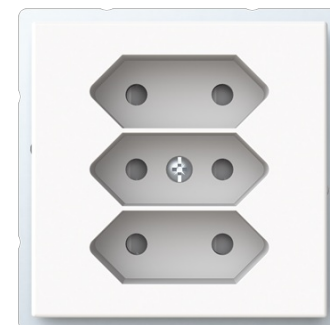

## Product Card

Vägguttag 3-vägs, Euro, snabbanslutning, 2 X-plintar, utan klor, vit matt

# Vägguttag

Vägguttag 3-vägs, Euro, snabbanslutning,  
2 X-plintar, utan klor, vit matt

**Type:** 303UC-884

**EI-Number:** 1815275

**Product ID:** 2TKA00002906

**GTIN:** 6438199004624

3-vägs Euro-uttag insats med centrumplatta. Det finns anslutning har plats för max 4 ledare. Samt 2 X-terminaler för 2-ledare vardera. Uttagsinsatsen är pet-skyddad även utan centrumplatta. 3x2,5 A, 250 V. Komplettera med ram.

# Product Card

Vägguttag 3-vägs, Euro, snabbanslutning, 2 X-plintar, utan klor, vit matt

Modell/Utförande:	Stickpropp Euro (Typ C, CEE 7/16)
Antal aktiva stift (runda):	2
Med signallampa:	No
Antal enheter:	3
Antal faser:	1
Prägling/Indikering:	Ingen
Anslutningstyp:	Insticksklämma (snabbklämma)
Med gångjärnslock:	No
Petskyddad:	Yes
Textfält/Plats för märkning:	No
Färg:	Vit
RAL-nummer (liknande):	9016
Metallicfärg:	No
Transparent:	No
Låsbar:	No
Utskjutningsmekanism:	No
Isolerad montering:	No
Med funktionsbelysning:	No
Med orienteringsbelysning:	No
Överspänningsskydd:	No
Felströmsskydd:	No
Med finsäkring:	No
Särskild strömförsörjning:	Ingen särskild strömförsörjning
Monteringsmetod:	Infällt montage
Typ av fastsättning:	Montering med klo och skruv
Material:	Plast
Materialkvalitet:	Termoplast
Halogenfri:	Yes
Ytskydd:	Obehandlad
Typ av yta:	Matt
Anti-bakteriell:	No
Med genomgångsfunktion:	No
Med brytare:	No
Roterad centralinsats:	No