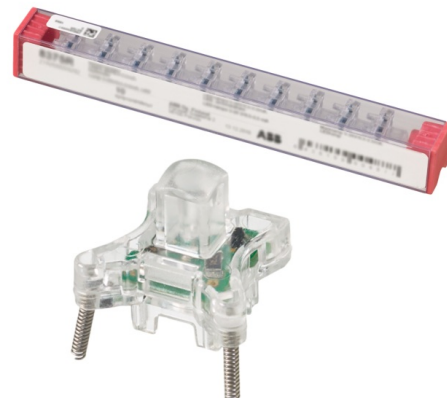

Product Card

LED-lampa för strömställare och -tryckknappar, 250V/0,4 mA

LED Lampa för strömställare

LED-lampa för strömställare och -tryckknappar, 250V/0,4 mA

Type: 8370R

EI-Number: 1815252

Product ID: 2TKA00003241

GTIN: 6438199004860

Signallampa i LED utförande, Lämplig för infällda och utanpåliggande Jussi och Impressivo strömställare och tryckknappar. Lampan är möjlig att installeras i insatser som har en vippa. Passar inte till insatser med två och tre vippor.

Technical specification

Packing

Package:	10/100/1000/63000
Unit:	PCS

ETIM Data

Tillämpning:	Omkopplare/tryckknapp
Ljuskälla:	LED
Med ljuskälla:	Yes
Färg ljuskälla:	Röd
Märkspänning:	250 V
Nominell elförbrukning:	0.4 mA