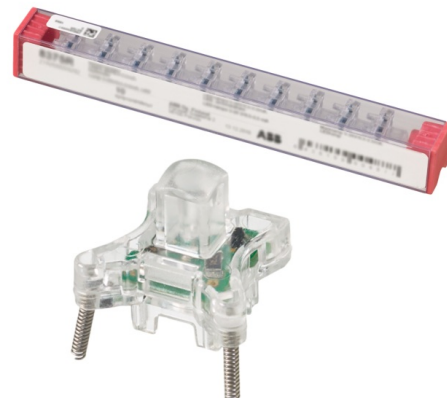

Product Card

LED-lampa för strömställare och -tryckknappar, 250V/0,4 mA

LED Lampa för strömställare

LED-lampa för strömställare och -tryckknappar, 250V/0,4 mA

Type: 8370R

EI-Number: 1815252

Product ID: 2TKA00003241

GTIN: 6438199004860

Signallampa i LED utförande, Lämplig för infällda och utanpåliggande Jussi och Impressivo strömställare och tryckknappar. Lampan är möjlig att installeras i insatser som har en vippa. Passar inte till insatser med två och tre vippor.

Technical specification

Electrical quantities

Märkström:	0.4 A
------------	-------

Packing

Package:	10/100/1000/63000
----------	-------------------

Unit:	PCS
-------	-----

ETIM Data

Tillämpning:	Omkopplare/tryckknapp
--------------	-----------------------

Ljuskälla:	LED
------------	-----

Med ljuskälla:	Yes
----------------	-----

Färg ljuskälla:	Röd
-----------------	-----

Märkspänning:	250 V
---------------	-------

Product Card

LED-lampa för strömställare och -tryckknappar, 250V/0,4 mA