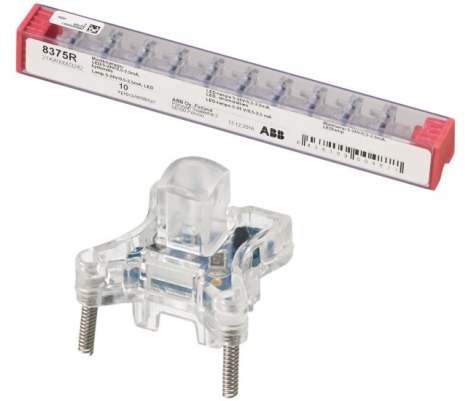

Product Card

LED-lampa för strömställare och -tryckknappar, 5-24V / 0,5 - 2,5 mA

Signallampa LED 24V röd

LED-lampa för strömställare och -tryckknappar, 5-24V / 0,5 - 2,5 mA

Type: 8375R

EI-Number: 1815253

Product ID: 2TKA00003242

GTIN: 6438199004877

Signallampa i LED utförande, Lämplig för infällda och utanpåliggande Jussi och Impressivo strömställare och tryckknappar. Lampan är möjlig att installeras i insatser som har en vippa. Passar inte till insatser med två och tre vippor.

Technical specification

Electrical quantities

Märkström:	0.5 A
------------	-------

Packing

Package:	10/100/1000/63000
Unit:	PCS

ETIM Data

Tillämpning:	Omkopplare/tryckknapp
Ljuskälla:	LED
Med ljuskälla:	Yes
Färg ljuskälla:	Röd
Märkspänning:	5...24 V