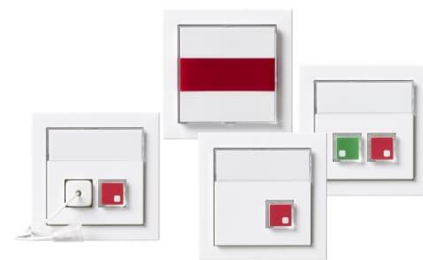

RWC-set komplett (utan trafo)

Impressivo Vit med larm och reset-knapp i samma enhet

Type: FJW1007-84

El-Number: 5500527

Product ID: 2TKA00003573

GTIN: 6438199005065

Komplett set för RWC-installationer (utan transformator) i utförande Impressivo vit. Detta set innehåller: 1 enhet med 1st larmtryckknapp (jfr med FAP2001), 1 enhet med en larmtryckknapp samt en dragkontakt (jfr med FAP3002), 1 enhet med 1st återställningstryckknapp, samt 1st larmtryckknapp (jfr med FAP2002), samt 1 st huvudapparat med larmdon (jfr med FEH2001) och slutligen 1st 1000 Ohms motstånd. Detta set kan kompletteras med ytterligare signaltryckknappar/uttag vid behov. Grön och röd etikett medföljer
Driftspänning 15–28Vac /18–35Vdc.
Strömförbrukning 110mAac/60mA dc

Technical specification

Packing

Package:	1/10
Unit:	PCS

ETIM Data

Modell/Utförande:	Komplett sats
-------------------	---------------

Product Card

Impressivo Vit med larm och reset-knapp i samma enhet

Färg:	Vit
RAL-nummer (liknande):	9010
Spänningstyp:	AC
Med transformator:	No
Kapslingsklass (IP):	IP20
Apparatens bredd:	284 mm
Apparatens höjd:	1156 mm
Apparatens djup:	71 mm