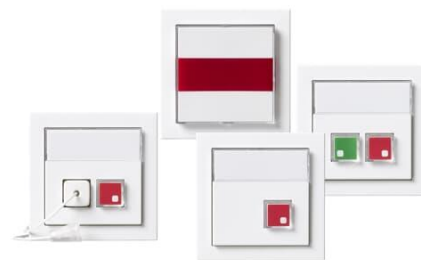

RWC-set komplett (utan trafo)

Impressivo Vit med larm och reset-knapp i samma enhet

Type: FJW1007-84

El-Number: 5500527

Product ID: 2TKA00003573

GTIN: 6438199005065

Komplett set för RWC-installationer (utan transformator) i utförande Impressivo vit. Detta set innehåller: 1 enhet med 1st larmtryckknapp (jfr med FAP2001), 1 enhet med en larmtryckknapp samt en dragkontakt (jfr med FAP3002), 1 enhet med 1st återställningstryckknapp, samt 1st larmtryckknapp (jfr med FAP2002), samt 1 st huvudapparat med larmdon (jfr med FEH2001) och slutligen 1st 1000 Ohms motstånd. Detta set kan kompletteras med ytterligare signaltryckknappar/uttag vid behov. Grön och röd etikett medföljer
Driftspänning 15–28Vac /18–35Vdc.
Strömförbrukning 110mAac/60mA dc

Technical specification

Packing

Package:	1/10
Unit:	PCS

ETIM Data

Modell/Utförande:	Komplett sats
-------------------	---------------

Product Card

Impressivo Vit med larm och reset-knapp i samma enhet

Färg:	Vit
RAL-nummer (liknande):	9010
Med transformator:	No
Kapslingsklass (IP):	IP20
Apparatens bredd:	284 mm
Apparatens höjd:	1156 mm
Apparatens djup:	71 mm