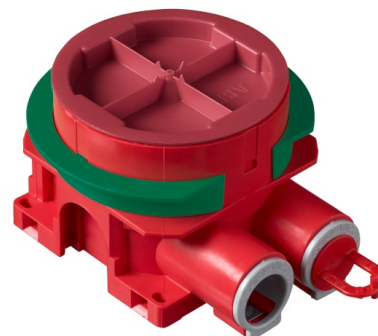

Product Card

Apparatdosa brandklassad universal för EI30/EI60 brandklassade väggar, med steglöst justerbar ring för 12 - 40 mm skiva, 2 fasta stutsar 16/20mm.

Apparatdosa brandklassad

Apparatdosa brandklassad universal för EI30/EI60 brandklassade väggar, med steglöst justerbar ring för 12 - 40 mm skiva, 2 fasta stutsar 16/20mm.

Type: AU60.10FR

EI-Number: 1420561

Product ID: 2TKA00004281

GTIN: 6438199008172

Apparatdosan är certifierad att användas i brandklassade väggar EI60 och EI30. Den har en roterande steglöst justerbar fästing som möjliggör installation i skivväggar med en tjocklek på mellan 12-40 mm. Skruvavstånd är cc 60mm. Den gröna adapterringen, som levereras med dosan, används i väggar med enkelgips (12-13 mm). Ringen avlägsnas i vägg med dubbelgips (24-26 mm). I väggar med tre skivor eller två skivor samt kakel, lyfts förhöjningsringen och justeras till erforderlig djup. Dosan har två fasta inlopp, båda är öppna (en förseglad med ett utlopps stopp) och båda inloppen är utrustade med en låsanordning i metall för säker låsning av VP-rör och flexi-slang. Båda inloppen har diameter 16/20 mm . Förhöjningsringen kan även lutats 0-4°. Tillverkad av halogenfritt material (IEC / 61249-2-21) och uppfyller kraven i glödtrådtest enligt standarden IEC / EN60670: 2005 (850 ° C).

Technical specification

Packing

Package:	50
Unit:	PCS

Product Card

Apparatdosa brandklassad universal för EI30/EI60 brandklassade väggar, med steglöst justerbar ring för 12 - 40 mm skiva, 2 fasta stutsar 16/20mm.