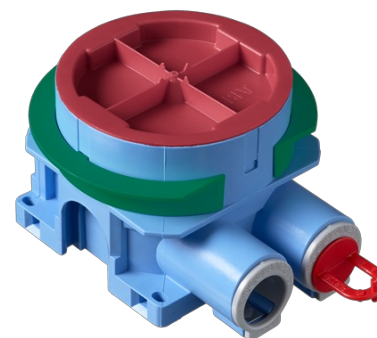

Product Card

Apparatdosa med steglöst justerbar ring för 12 - 40 mm skiva. 2 fasta stutsar 16/20mm.

Apparatdosa

Apparatdosa med steglöst justerbar ring för 12 - 40 mm skiva. 2 fasta stutsar 16/20mm.

Type: AU60.10

EI-Number: 1420557

Product ID: 2TKA00004282

GTIN: 6438199008165

Apparatdosan har en roterande steglöst justerbar fästring som möjliggör installation i skivväggar med en tjocklek på 12-40 mm. Skruvavstånd är cc 60mm. Den gröna adapterringen, som levereras med dosan, används i väggar med enkelgips (12-13 mm). Ringen avlägsnas i vägg med dubbelgips (24-26 mm). I väggar med tre skivor eller två skivor samt kakel, lyfts förhöjningsringen till erforderlig djup. Dosan har två fasta inlopp, båda är öppna (en förseglad med ett utlopps stopp) och båda inloppen är utrustade med en låsanordning i metall för säker låsning av VP-rör och flexi-slang. Båda inloppen har diameter 16/20 mm. Förhöjningsringen kan även lutas 0-4°. Tillverkad av halogenfritt material (IEC / 61249-2-21) och uppfyller kraven i glödtrådstest enligt standarden IEC / EN60670: 2005 (850 ° C).