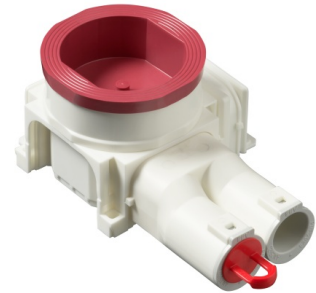

## Product Card

Höjd 68 mm, screw c/c-distans 67 mm

# Apparatdosa

Höjd 68 mm, screw c/c-distans 67 mm

**Type:** AUB60

**EI-Number:** 1420690

**Product ID:** 2TKA00004663

**GTIN:** 6438199008851

Apparatdosa AUB60 är speciellt designad för ingjutning både off-site och on-site gjutning. Boxens höjd är 68 mm. Boxen har två inlopp med låsfjädrar för 20 eller 25 mm rör. Ytterligare inlopp kan fästas på andra sidor utan behov av verktyg. Monteringsboxen innehåller en roterande, steglöst justerbar förlängningsring. Förlängningsringen kan lutats 0-4°. Boxkombinationer kan skapas utan extra tillbehör och boxen har stort innerutrymme. Tillverkad av halogenfritt material (IEC/61249-2-21) och uppfyller glödtrådsprovets krav enligt standard IEC/EN60670:2005 (650° C). Max antal ledare är 30 st.

### ETIM Data

Monteringsmetod:	Betongbyggnad
Form:	Rund
Konstruktionstyp:	Övrigt
Modell/Utförande:	Enkel
Utrustad med roterande ring:	Yes

© ABB 2026

Business ID 0763403-0

[www.installationsprodukter.se](http://www.installationsprodukter.se)

# Product Card

Höjd 68 mm, screw c/c-distans 67 mm

Kopplingsbar:	Yes
Utrustad med:	Ingen
Diameter:	71 mm
Längd:	167 mm
Bredd:	98 mm
Djup:	167 mm
Invändigt djup:	63 mm
För antal apparatinsatser:	1
Apparatens fastsättning:	Skruvning
Med skruvar:	Yes
Kapslingsgenommatning via utbrytningsöppning:	Yes
Kapslingsgenomföring via förseglingsmembran, tillval:	No
Kapslingsgenomföring via munstycke, tillval:	Yes
Kapslingsgenomföring via stegmembran, tillval:	No
För rördiameter:	20/25 mm
Rörlåsning:	Yes
Rörlås, tillval:	No
Inlopp bakifrån:	No
Antal ingångar:	8
Antal röranslutningar:	2
Material:	Plast
Halogenfri:	Yes
Ytskydd:	Obehandlad
Färg:	Vit
Kapslingsklass (IP):	IP3X
Utförande lock/kåpa:	Konstruktionskyddskåpa/-lock
Transparent lock/kåpa:	No
Fastsättning lock/kåpa:	Fastsnäppt
Plomberbar:	No
Med avskärmning:	No
Vindtät:	No
Lägesfixerad klämma:	No
Belysning krokmontering:	No
Specialtillämpning:	Ingen