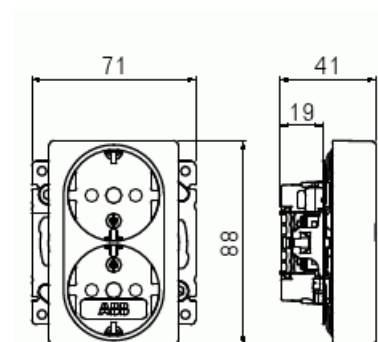

Product Card

2-vägs SAGA infällt vägguttag. Biocirkulär plast används i centrumplattan. Beröringsskyddad uttagsinsats utan täcklock.

Vägguttag SAGA 2-vägs infällt

2-vägs SAGA infällt vägguttag. Biocirkulär plast används i centrumplattan. Beröringsskyddad uttagsinsats utan täcklock.

Type: 302EUC-916

EI-Number: 1815618

Product ID: 2TKA00004879

GTIN: 6438199009667

2-vägs SAGA infällt vägguttag med plintar för varje kontakt på uttaget för max fyra stela ledningar. Inga X-terminaler. Beröringsskyddad uttagsinsats utan täcklock. Biocirkulär plast används i centrumplattan.

Technical specification

Electrical quantities

Märkström: 16 A

Märkspänning: 250 V

Classification

Lämplig för skyddsklass (IP): IP21

Packing

Package: 1/10/100/1200

Product Card

2-vägs SAGA infällt vägguttag. Biocirkulär plast används i centrumplattan. Beröringskyddad uttagsinsats utan täcklock.

Roterad centralinsats:	No
Frekvensområde:	50...60 Hz
Apparatens bredd:	88 mm
Apparatens höjd:	71 mm
Apparatens djup:	41 mm
Minsta djup på infälld installationsdosa:	20 mm