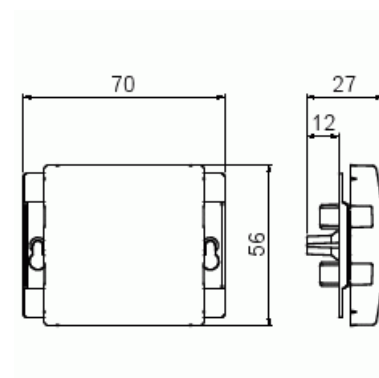

## Product Card

Blindlock SAGA som passar för 85 mm täckramar. Täckplåten har ingen synlig fästskruv i mitten.

# Blindlock SAGA 85 mm

Blindlock SAGA som passar för 85 mm täckramar. Täckplåten har ingen synlig fästskruv i mitten.

**Type:** 2538-916

**EI-Number:** 1815728

**Product ID:** 2TKA00004884

**GTIN:** 6438199009711

Täcklock som passar för 85 mm ramar. Ytan är blank och lätt att hålla ren. Rengöring med ett vanligt, mildt hushållsrengöringsmedel. Biocirkulär plast används i mittplattan.