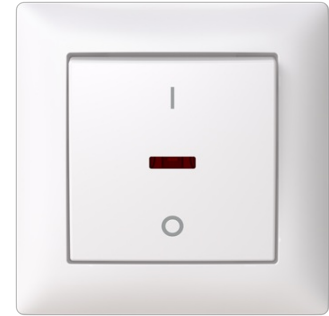

Product Card

2-polig strömställare SAGA med röd lins, komplett. Biocirkulär plast används i ramen.

Strömställare SAGA 2-polig

2-polig strömställare SAGA med röd lins, komplett. Biocirkulär plast används i ramen.

Type: 1062UJK-916

EI-Number: 1815643

Product ID: 2TKA00004992

GTIN: 6438199011127

Strömställare SAGA 2-polig, med snabbanslutning och vippra med clip-on-fäste. Terminalerna är för max två stela ledningar. Rödlins på strömbrytaren, täckram och lampa ingår. Biocirkulär plast används i ramen.

ABB Exchange

+358 10 22 11

Product Card

2-polig strömställare SAGA med röd lins, komplett. Biocirkulär plast används i ramen.

Kopplingstyp:	2-polig strömställare
Manövreringsmetod:	Vippa/knapp
Sammansättning:	Baselement med centrumplatta
Tryckknappsomkopplare:	No
Antal vippor:	2
Monteringsmetod:	Infällt montage
Typ av fastsättning:	Skruvmontering
Med monteringsplåt:	No
Material:	Plast
Materialkvalitet:	Termoplast
Halogenfri:	Yes
Anti-bakteriell:	No
Ytskydd:	Obehandlad
Typ av yta:	Blank
Färg:	Vit
RAL-nummer (liknande):	9003
Etikettutrymme/informationsyta:	Nej
Belysning:	Ja
Belysningsfunktion:	Övrigt
Typ av belysning:	Glimlampa
Märkström:	16 A
Kopplingsström för lysrör:	16 AX
Återkopplingssignalkontakt:	No
Anslutningstyp:	Övrigt
Tvättmaskinomkopplare:	No
Apparatens bredd:	85 mm
Apparatens höjd:	35 mm
Apparatens djup:	85 mm
Inbyggnadsdjup:	17 mm
Minsta djup på infälld installationsdosa:	17 mm
Kompatibel med Apple HomeKit:	No
Kompatibel med Google Assistant:	No
Kompatibel med Amazon Alexa:	No
Med stöd för IFTTT:	No

Product Card

2-polig strömställare SAGA med röd lins, komplett. Biocirkulär plast används i ramen.