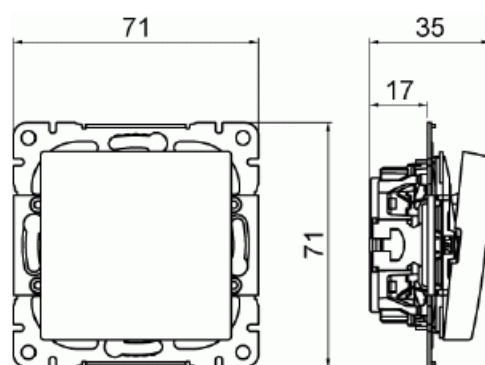

Product Card

Strömställare SAGA med trappfunktion. Inklusive brytarinsats och vippa.

Strömställare SAGA trapp

Strömställare SAGA med trappfunktion.
Inklusive brytarinsats och vippa.

Type: 1066UC-916

EI-Number: 1815648

Product ID: 2TKA00005000

GTIN: 6438199011202

Strömställare SAGA med trappfunktion, snabbanslutning. Terminalerna är för max två stela ledningar. Inklusive brytarinsats och vippa.

Technical specification

Electrical quantities

Märkspänning: 250 V

Classification

Lämplig för skyddsklass (IP): IP21

Packing

Package: 1/10/100/1800

Unit: PCS

ETIM Data

Kopplingstyp: Trapp (1-polig) strömställare

Product Card

Strömställare SAGA med trappfunktion. Inklusive brytarinsats och vipa.

Manövreringsmetod:	Vippa/knapp
Sammansättning:	Baselement med centrumplatta
Tryckknappsomkopplare:	No
Antal vippor:	1
Monteringsmetod:	Infällt montage
Typ av fastsättning:	Skruvmontering
Med monteringsplåt:	No
Material:	Plast
Materialkvalitet:	Termoplast
Halogenfri:	Yes
Anti-bakteriell:	No
Ytskydd:	Obehandlad
Typ av yta:	Blank
Färg:	Vit
RAL-nummer (liknande):	9003
Etikettutrymme/informationsyta:	Nej
Belysning:	Nej
Märkström:	16 A
Kopplingsström för lysrör:	16 AX
Återkopplingssignalkontakt:	No
Anslutningstyp:	Övrigt
Tvättmaskinomkopplare:	No
Apparatens bredd:	71 mm
Apparatens höjd:	35 mm
Apparatens djup:	71 mm
Inbyggnadsdjup:	17 mm
Minsta djup på infälld installationsdosa:	17 mm
Kompatibel med Apple HomeKit:	No
Kompatibel med Google Assistant:	No
Kompatibel med Amazon Alexa:	No
Med stöd för IFTTT:	No