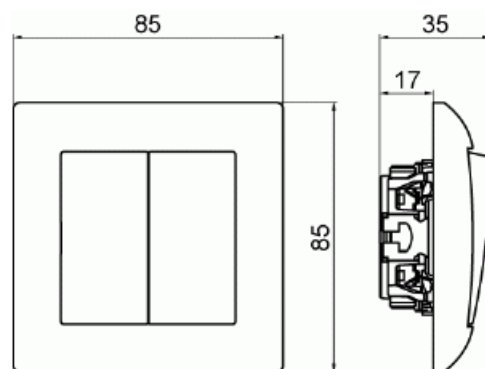

Type: 10666UJ-916

EI-Number: 1815669

Product ID: 2TKA00005006

GTIN: 6438199011264

Strömställare SAGA med dubbeltrappfunktion, med snabbanslutning. Terminalerna är för max två stela ledningar. Komplet, inklusive täckram, brytarinsats och vippa. Biocirkulär plast används i ramen.