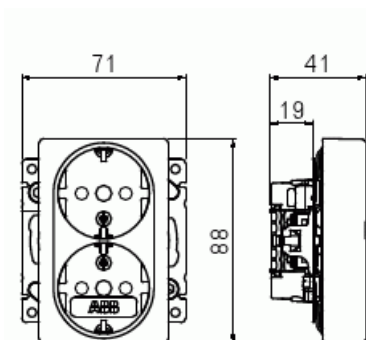

Type: 302EUCM-916

EI-Number: 1815700

Product ID: 2TKA00005205

GTIN: 6438199012155

2-vägs infällt vägguttag SAGA, multipack. Uttag med plintar för varje kontakt på uttaget för max fyra styva ledningar. Inga X-terminaler. Beröringsskyddad uttagsinsats utan täckplåt. Biocirkulär plast används i centrumplattan.

2-vägs infällt vägguttag SAGA, multipack. Biocirkulär plast används i centrumplattan.

ETIM Data

Antal aktiva stift (runda):	2
Med signallampa:	No
Antal enheter:	2
Antal faser:	1
Prägling/Indikering:	Ingen
Anslutningstyp:	Insticksklämma (snabbklämma)
Med gångjärnslock:	No
Petskyddad:	Yes
Textfält/Plats för märkning:	No
Färg:	Vit
RAL-nummer (liknande):	9003
Metallicfärg:	No
Transparent:	No
Låsbar:	No
Utskjutningsmekanism:	No
Isolerad montering:	No
Med funktionsbelysning:	No
Med orienteringsbelysning:	No
Överspänningsskydd:	No
Felströmsskydd:	No
Med finsäkring:	No
Särskild strömförsörjning:	Ingen särskild strömförsörjning
Monteringsmetod:	Infällt montage
Typ av fastsättning:	Montering med klo och skruv
Material:	Plast
Materialkvalitet:	Termoplast
Halogenfri:	Yes
Ytskydd:	Obehandlad
Typ av yta:	Blank
Anti-bakteriell:	No
Med genomgångsfunktion:	No
Med brytare:	No

Product Card

2-vägs infällt vägguttag SAGA, multipack. Biocirkulär plast används i centrumplattan.

Roterad centralinsats:	No
Frekvensområde:	50...60 Hz
Apparatens bredd:	88 mm
Apparatens höjd:	71 mm
Apparatens djup:	41 mm
Minsta djup på infälld installationsdosa:	20 mm