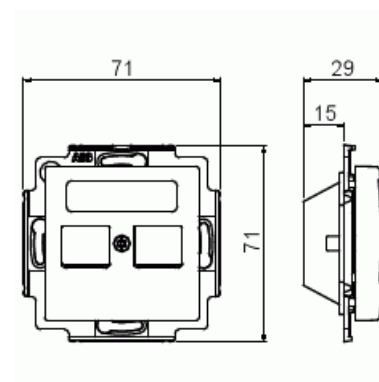

Platt datauttag SAGA för två Keystone RJ45-kontakter. Kontakterna ingår inte. Biocirkulär plast används i centrumplattan.

Technical specification

Classification

Lämplig för skyddsklass (IP): IP20

Packing

Package: 1/20/200/3600

Unit: PCS

ETIM Data

Sammansättning: Baselement med centrumplatta

Användning: Modularjack