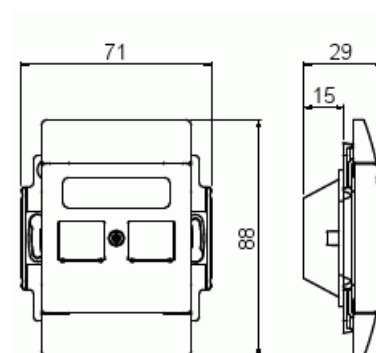

Product Card

Datauttag SAGA för två Keystone RJ45-kontakter 100 mm. Biocirkulär plast används i centrumplatta och adapter. Kontakter medföljer.

Datauttag SAGA för Keystone

Datauttag SAGA för två Keystone RJ45-kontakter 100 mm. Biocirkulär plast används i centrumplatta och adapter. Kontakter medföljer.

Type: FOT5000-100-916

EI-Number: 5100431

Product ID: 2TKA00005232

GTIN: 6438199012308

Platt datauttag SAGA för två Keystone RJ45-kontakter 100 mm. Kontakterna medföljer. Biocirkulär plast används i centrumplattan och adaptern.

Technical specification

Classification

Lämplig för skyddsklass (IP): IP20

Packing

Package: 1/10/100/1200

Unit: PCS

ETIM Data

Sammansättning: Baselement med centrumplatta

Användning: Modularjack

Product Card

Datauttag SAGA för två Keystone RJ45-kontakter 100 mm. Biocirkulär plast används i centrumplatta och adapter. Kontakter medföljer.

Störning:	No
Med dammskydd:	Yes
Med gångjärnslock:	No
Uttagsriktning:	Rak
Textfält:	Utan indikeringsfält
Med tryck/prägling:	No
Monteringsmetod:	Infällt montage
Material:	Plast
Materialkvalitet:	Termoplast
Halogenfri:	Yes
Anti-bakteriell:	No
Ytskydd:	Obehandlad
Typ av yta:	Blank
Färg:	Vit
RAL-nummer (liknande):	9003
Transparent:	No
Typ av fastsättning:	Övrigt
Antal moduler (modulsystem):	1
Med boxar/kopplingar:	No
Lämplig för antal boxar/kopplingar:	2
Med dragavlastning:	No
Avskärmad buss:	No
Avskärmad kapsling:	No
Lysterklämma:	No
Med belysning:	No
Apparatens bredd:	89 mm
Apparatens höjd:	29 mm
Apparatens djup:	71 mm
Minsta djup på infälld installationsdosa:	40 mm