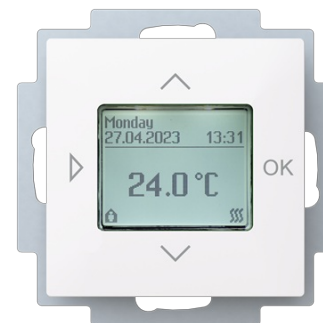

Product Card

Kombitermostat SAGA (20 mm monteringsdjup), uppfyller ekodesign. 16A, IP21. Golvgivare NTC 10kΩ @ 25 °C.

Termostat SAGA

Kombitermostat SAGA (20 mm monteringsdjup), uppfyller ekodesign. 16A, IP21. Golvgivare NTC 10kΩ @ 25 °C.

Type: TC16-20-916

EI-Number: 8580709

Product ID: 2TKA00005246

GTIN: 6438199012100

Termostat SAGA med låg insats (20 mm monteringsdjup), som uppfyller ekodesignkraven. Termostaten är förprogrammerad. Märkspänning 230 V AC ± 10% 50 Hz, Utgång och anslutningar 1,5 mm² till 4 mm². Omkopplingsström 250 V AC/16 (2) A, skyddsklass II och skyddsklass IP21. Drifttemperatur 0°C till 35°C och lagringstemperatur -20°C till +70°C. Kloknoggrannhet (vid 20°C) <+/- 0,5 sek/min. Strömförbrukning (standby) <0,05 W. Golvsensor NTC 10kΩ @ 25 °C och extern styrning (EXT-kontakt) 230V AC/10μA (samma fas).

Technical specification

Packing

Package:	1/10/800
Unit:	PCS

ETIM Data

Regleringstyp På/Av:	Yes
Reglering modulerande:	No
Typ av spänningsmatning:	Övrigt
Anslutning:	3-/4-tråd

Product Card

Kombitermostat SAGA (20 mm monteringsdjup), uppfyller ekodesign. 16A, IP21. Golvgivare NTC 10kΩ @ 25 °C.

Med mottagare:	No
Mätområde:	5...35 °C
Extern sensor:	Yes
Med termisk återkoppling:	Yes
Värme:	Yes
Antal utgångar värme:	1
Lämplig för kyla:	No
Omkopplare för värme och värme med varmvatten:	No
Sensortyp:	Motståndssensor
Läsbar temperatur:	Yes
Relativ luftfuktighet avläsbar:	No
Med display:	Yes
Typ av klocka:	Veckour
Klockmodell:	Digital
Övertidsbrytare:	No
Optimering:	Yes
Med tappvattenkrets:	No
Manövrering:	Knapp
Väderberoende styrsystem:	No
Antal styrprogram:	7
Kontaktutförande:	Normalt öppen kontakt (NO)
Kapslingsklass (IP):	IP21
Skyddsnivå (NEMA):	2
Explosionssäker:	No
Färg:	Vit
RAL-nummer:	9003
Bredd:	71 mm
Djup:	71 mm
Höjd:	41 mm
Klass temperaturreglering:	I
Energiförbrukning standby (solstandby):	0.05 W
Kompatibel med Apple HomeKit:	No
Kompatibel med Google Assistant:	No
Kompatibel med Amazon Alexa:	No