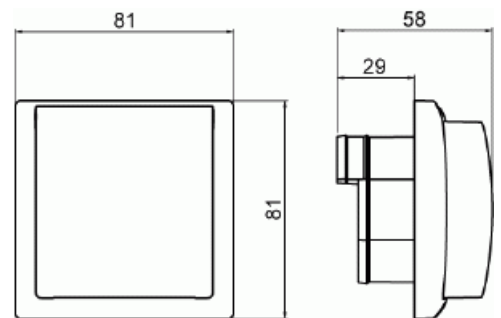

# Ram SAGA 1-fack IP44

1-fack täckram SAGA med kapslingsklass IP44.

**Type:** 2518-WD-916

**EI-Number:** 1815807

**Product ID:** 2TKA00005250

**GTIN:** 6438199012544

Täckram SAGA för 1-gängsenheter, med kapslingsklass IP44.