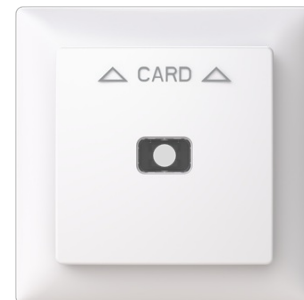

Product Card

SAGA kortströmbrytare med snabbanslutning. Max 16A. En lampa för sökljus ingår.

Centrumplatta SAGA kortbrytare

SAGA kortströmbrytare med snabbanslutning. Max 16A. En lampa för sökljus ingår.

Type: 8114UJ-916

EI-Number: 1815815

Product ID: 2TKA00005291

GTIN: 6438199012711

Kortomkopplare SAGA med centrumplatta och ram. Strömbrytaren kan till exempel användas som huvudströmbrytare för hotellrumsbelysning. Brytaren fungerar med hotellrummets nyckelkort. I leveransen ingår en lampa som fungerar som sökljus.

ABB Exchange

+358 10 22 11

Product Card

SAGA kortströmbrytare med snabbanslutning. Max 16A. En lampa för sökljus ingår.

Scanable symbol / barrier free:	No
Lämplig för beröringssensor för bussystem:	No
Typ av fastsättning:	Klämmontering
Övervakningsfönster/ljusuttag:	No
Material:	Plast
Materialkvalitet:	Termoplast
Halogenfri:	Yes
Ytskydd:	Obehandlad
Typ av yta:	Blank
Anti-bakteriell:	No
Färg:	Vit
RAL-nummer (liknande):	9003
Med tryckbar etikett:	No
Med utbytbar lins/symbol:	No
Slagtålighet (IK):	IK00
Bredd:	84 mm
Höjd:	84 mm
Djup:	48 mm