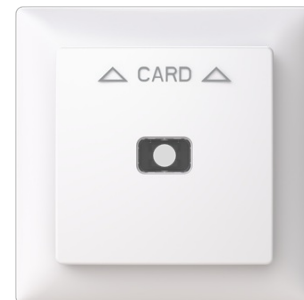

Product Card

SAGA kortströmbrytare med snabbanslutning. Max 16A. En lampa för sökljus ingår.

Centrumplatta SAGA kortbrytare

SAGA kortströmbrytare med snabbanslutning. Max 16A. En lampa för sökljus ingår.

Type: 8114UJ-916

EI-Number: 1815815

Product ID: 2TKA00005291

GTIN: 6438199012711

Kortomkopplare SAGA med centrumplatta och ram. Strömbrytaren kan till exempel användas som huvudströmbrytare för hotellrumsbelysning. Brytaren fungerar med hotellrummets nyckelkort. I leveransen ingår en lampa som fungerar som sökljus.

ABB Exchange

+358 10 22 11

Product Card

SAGA kortströmbrytare med snabbanslutning. Max 16A. En lampa för sökljus ingår.

Scanable symbol / barrier free:	No
Användning:	Omkopplare/tryckknapp
Lämplig för beröringssensor för bussystem:	No
Typ av fastsättning:	Klämmontering
Övervakningsfönster/ljusuttag:	No
Material:	Plast
Materialkvalitet:	Termoplast
Halogenfri:	Yes
Ytskydd:	Obehandlad
Typ av yta:	Blank
Anti-bakteriell:	No
Färg:	Vit
RAL-nummer (liknande):	9003
Med tryckbar etikett:	No
Med utbytbar lins/symbol:	No
Slagtålighet (IK):	IK00
Bredd:	84 mm
Höjd:	84 mm
Djup:	48 mm