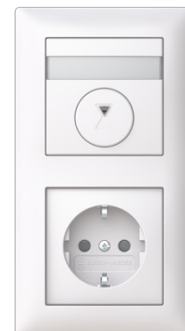

Product Card

Timer SAGA med tidsintervall från 15 minuter till 8 timmar. Utbytbara etiketter, IP21, 2-polig, 10A, signallampa.

Timerkit SAGA 2-fack infällt

Timer SAGA med tidsintervall från 15 minuter till 8 timmar. Utbytbara etiketter, IP21, 2-polig, 10A, signallampa.

Type: T210-20EUC-916

EI-Number: 1815814

Product ID: 2TKA00005356

GTIN: 6438199014166

Timerkit SAGA med timer, enkelt schuko-uttag och installationsram. Fasta tidsalternativ: 15 minuter, 30 minuter, 1 timme, 2 timmar, 4 timmar och 8 timmar. Utbytbara etiketter med tidsalternativ för att markera centrumpattan med vald tid. IP21, 2-polig ledning. 10A resistiv belastning (2300 W), 2AX-belastning (till exempel lysrör). Skruvklämmor max 2,5mm². Signallampan lyser när enheten är aktiv.

contact.center@fi.abb.com

ABB Exchange

+358 10 22 11

Product Card

Timer SAGA med tidsintervall från 15 minuter till 8 timmar. Utbytbara etiketter, IP21, 2-polig, 10A, signallampa.

Antal moduler (modulsystem):	1
Antal slutande kontakter:	1
Modell/Utförande:	Elektronisk
Monteringsmetod:	Övrigt
Typ av fastsättning:	Montering med skruv
Material:	Plast
Materialkvalitet:	Termoplast
Ytskydd:	Obehandlad
Färg:	Vit
RAL-nummer (liknande):	9003
Transparent:	No
Kortaste omkopplingsintervall:	15 min
Frekvensområde:	50 Hz
Astro-program:	No
Omformare ingång:	No
Märkström:	10 A
Med ljusstyrkesensoranslutning:	No
Max. effekt:	2300 W
Kompatibel med Apple HomeKit:	No
Kompatibel med Google Assistant:	No
Kompatibel med Amazon Alexa:	No
Med stöd för IFTTT:	No
Inbyggnadsdjup:	35 mm
Minsta djup på infälld installationsdosa:	35 mm
Apparatens bredd:	160 mm
Apparatens höjd:	44 mm
Apparatens djup:	85 mm