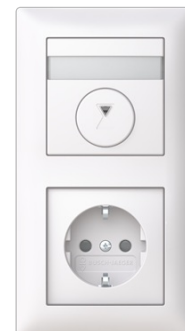

## Product Card

Timer SAGA med tidsintervall från 15 minuter till 8 timmar. Utbytbara etiketter, IP21, 2-polig, 10A, signallampa.

# Timerkit SAGA 2-fack infällt

Timer SAGA med tidsintervall från 15 minuter till 8 timmar. Utbytbara etiketter, IP21, 2-polig, 10A, signallampa.

**Type:** T210-20EUC-916

**EI-Number:** 1815814

**Product ID:** 2TKA00005356

**GTIN:** 6438199014166

Timerkit SAGA med timer, enkelt schuko-uttag och installationsram. Fasta tidsalternativ: 15 minuter, 30 minuter, 1 timme, 2 timmar, 4 timmar och 8 timmar. Utbytbara etiketter med tidsalternativ för att markera centrumpattan med vald tid. IP21, 2-polig ledning. 10A resistiv belastning (2300 W), 2AX-belastning (till exempel lysrör). Skruvklämmor max 2,5mm<sup>2</sup>. Signallampan lyser när enheten är aktiv.