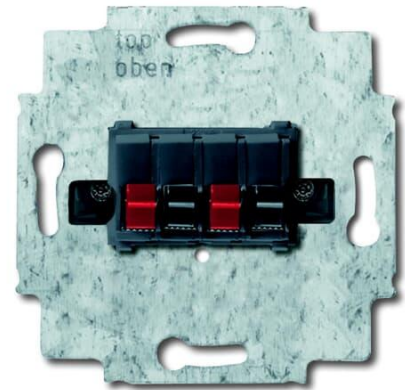

Product Card

Uttagsinsats, högtalare, stereo

Uttagsinsats

Uttagsinsats, högtalare, stereo

Type: 0248.00

EI-Number: 5020271

Product ID: 2TKA000090G1

GTIN: 6418677331367

Technical specification

Classification

Lämplig för skyddsklass (IP):	IP20
-------------------------------	------

Packing

Package:	1/10/100/1800
Unit:	PCS

ETIM Data

Sammansättning:	Grundelement
Användning:	Högtalaranslutning
Stödring:	No
Med dammskydd:	No
Med gångjärnslock:	No
Uttagsriktning:	Rak
Textfält:	Utan indikeringsfält
Med tryck/prägling:	No

Product Card

Uttagsinsats, högtalare, stereo

Monteringsmetod:	Infällt montage
Material:	Plast
Materialkvalitet:	Termoplast
Halogenfri:	No
Anti-bakteriell:	No
Ytskydd:	Obehandlad
Typ av yta:	Matt
Färg:	Grå
Transparent:	No
Typ av fastsättning:	Montering med skruv
Med boxar/kopplingar:	No
Lämplig för antal boxar/kopplingar:	4
Med dragavlastning:	No
Avskärmad buss:	No
Avskärmad kapsling:	No
Lysterklämma:	No
Med belysning:	No
Slagtålighet (IK):	IK00
Apparatens bredd:	71 mm
Apparatens höjd:	40 mm
Apparatens djup:	71 mm
Minsta djup på infälld installationsdosa:	40 mm