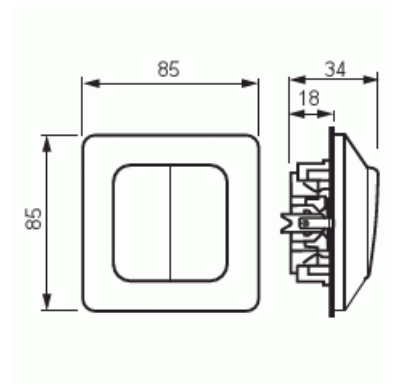

Tryckknapp

Tryckknapp kron, 16A

Type: 1465U2

EI-Number: 1815048

Product ID: 2TKA000232G1

GTIN: 6418677301964

Technical specification

Electrical quantities

Product Card

Tryckknapp kron, 16A

Modell/Utförande:	Gruppptryckknapp
Manövreringsmetod:	Tryckknapp
Antal slutande kontakter:	1
Kontaktlös typ:	No
Antal vippor:	2
Antal poler:	1
Märkström:	16 A
Med belysning:	No
Återkopplingssignalkontakt:	No
Anslutningstyp:	Insticksklämma (snabbklämma)
Monteringsmetod:	Infällt montage
Typ av fastsättning:	Skruvmontering
Material:	Plast
Materialkvalitet:	Termoplast
Halogenfri:	Yes
Anti-bakteriell:	No
Ytskydd:	Obehandlad
Färg:	Vit
RAL-nummer (liknande):	9010
Transparent:	No
Textfält/Plats för märkning:	No
Slagtålighet (IK):	IK00
Apparatens bredd:	85 mm
Apparatens höjd:	35 mm
Apparatens djup:	85 mm
Minsta djup på infälld installationsdosa:	18 mm
Kompatibel med Apple HomeKit:	No
Kompatibel med Google Assistant:	No
Kompatibel med Amazon Alexa:	No
Med stöd för IFTTT:	No