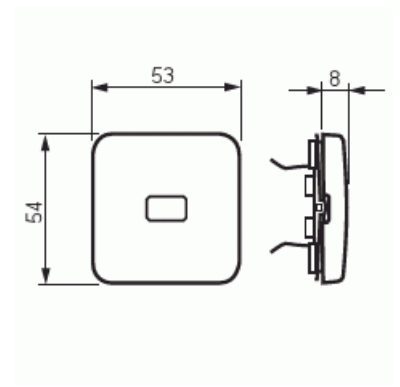

# Vippa

Vippa, Jussi, för trapp-/korsbrytare, med klar lins

**Type:** 2520-212

**Product ID:** 2TKA000811G1

**GTIN:** 6410021061364