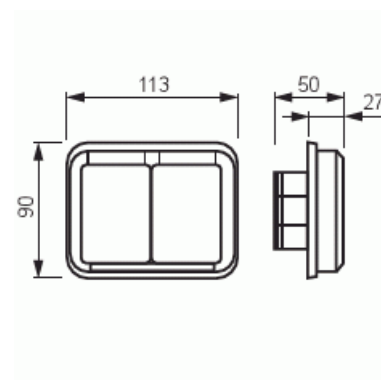

Product Card

Kapslat vägguttag, 2-vägs, jordat, snabbanslutning, infällt

Vägguttag

Kapslat vägguttag, 2-vägs, jordat, snabbanslutning, infällt

Type: 302EUG

EI-Number: 1818130

Product ID: 2TKA000943G1

GTIN: 6418677331398

Vägguttagets petskydd och jord sitter integrerat i insatsen vilket gör uttaget beröringsskyddat och jordat även utan centrumplattan och ramen monterad. 16 A, 250 V.

Technical specification

Electrical quantities

Product Card

Kapslat vägguttag, 2-vägs, jordat, snabbanslutning, infällt

Apparatens bredd:	90 mm
Apparatens höjd:	48 mm
Apparatens djup:	113 mm
Minsta djup på infälld installationsdosa:	17 mm