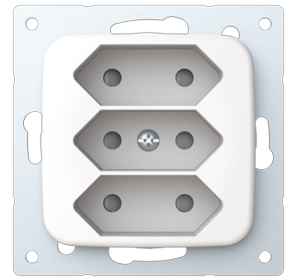

## Product Card

Vägguttag 3-vägs, Euro, snabbanslutning, 2 X-plintar, utan klor

# Vägguttag

Vägguttag 3-vägs, Euro, snabbanslutning,  
2 X-plintar, utan klor

**Type:** 303UC

**EI-Number:** 1815270

**Product ID:** 2TKA000974G1

**GTIN:** 6418677335136

Vägguttagets petskydd sitter i insatsen vilket gör uttaget  
beröringsskyddat även utan centrumplattan. 3x2,5 A, 250 V.