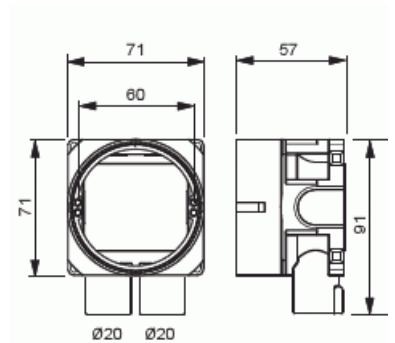

Product Card

Apparatdosa för 12-13/24-26 mm skiva. 2 fasta stutsar 16/20mm. (EI30/EI60)

Apparatdosa

Apparatdosa för 12-13/24-26 mm skiva. 2 fasta stutsar 16/20mm. (EI30/EI60)

Type: AU60.1

EI-Number: 1422242

Product ID: 2TKA001744G1

GTIN: 6418677334788

Apparatdosan är försedd med roterande monteringsring. Skruvavståndet är cc 60 mm. Den medföljande gröna distansringen används vid enkelgips (13 mm). Ringen avlägsnas när dosan monteras i dubbelgips (26 mm). Apparatdosan har två fasta stutsar för 16/20 mm rör av vilka den ena är öppen. Dessutom finns fyra utbrytningar på sidorna och två i botten av dosan. Skruvavståndet är cc60 mm. Vid montage använd dosfräs T70 med diameter 74mm. Tillverkad av halogenfritt material och uppfyller glödtrådsprovets krav enligt standard IEC/EN60670:2005 (850° C). Dosan går att montera i brandklassade väggar EI30/EI60. Se instruktion.

Technical specification

Packing

Package:	80
Unit:	PCS

ETIM Data

Monteringsmetod:	Infällt montage
Form:	Rund
Konstruktionstyp:	Övrigt

Product Card

Apparatdosa för 12-13/24-26 mm skiva. 2 fasta stutsar 16/20mm. (EI30/EI60)

Modell/Utförande:	Enkel
Utrustad med roterande ring:	Yes
Kopplingsbar:	Yes
Utrustad med:	Ingen
Diameter:	71 mm
Längd:	71 mm
Bredd:	71 mm
Djup:	71 mm
Invändigt djup:	54 mm
För antal apparatinsatser:	1
Apparatens fastsättning:	Skruvning
Med skruvar:	Yes
Kapslingsgenommatning via utbrytningsöppning:	Yes
Kapslingsgenomföring via förseglingsmembran, tillval:	No
Kapslingsgenomföring via munstycke, tillval:	Yes
Kapslingsgenomföring via stegmembran, tillval:	No
För rördiameter:	16/20 mm
Rörlåsning:	Yes
Rörlås, tillval:	No
Inlopp bakifrån:	Yes
Antal ingångar:	2
Antal röranslutningar:	2
Material:	Plast
Halogenfri:	Yes
Ytskydd:	Obehandlad
Färg:	Blå
Kapslingsklass (IP):	IP44
Utförande lock/kåpa:	Konstruktionskyddskåpa/-lock
Transparent lock/kåpa:	No
Fastsättning lock/kåpa:	Fastsnäppt
Plomberbar:	No
Med avskärmning:	No
Vindtät:	No