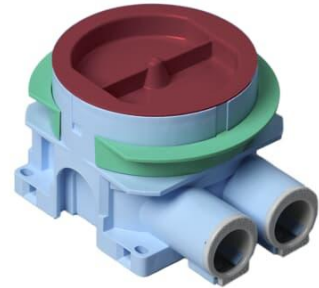

Product Card

Apparatdosa för 12-13/24-26 mm skiva. 2 fasta stutsar 16/20mm. (EI30/EI60)

Apparatdosa

Apparatdosa för 12-13/24-26 mm skiva. 2 fasta stutsar 16/20mm. (EI30/EI60)

Type: AU60.1

EI-Number: 1422242

Product ID: 2TKA001744G1

GTIN: 6418677334788

Apparatdosan är försedd med roterande monteringsring. Skruvavståndet är cc 60 mm. Den medföljande gröna distansringen används vid enkelgips (13 mm). Ringen avlägsnas när dosan monteras i dubbelgips (26 mm). Apparatdosan har två fasta stutsar för 16/20 mm rör av vilka den ena är öppen. Dessutom finns fyra utbrytningar på sidorna och två i botten av dosan. Skruvavståndet är cc60 mm. Vid montage använd dosfräs T70 med diameter 74mm. Tillverkad av halogenfritt material och uppfyller glödtrådsprovets krav enligt standard IEC/EN60670:2005 (850° C). Dosan går att montera i brandklassade väggar EI30/EI60. Se instruktion.

Technical specification

Packing

Package:	80
Unit:	PCS

ETIM Data

Monteringsmetod:	Infällt montage
Form:	Rund
Konstruktionstyp:	Övrigt

Product Card

Apparatdosa för 12-13/24-26 mm skiva. 2 fasta stutsar 16/20mm. (EI30/EI60)

Modell/Utförande:	Enkel
Utrustad med roterande ring:	Yes
Kopplingsbar:	Yes
Utrustad med:	Ingen
Diameter:	71 mm
Längd:	71 mm
Bredd:	71 mm
Djup:	71 mm
Invändigt djup:	54 mm
För antal apparatinsatser:	1
Apparatens fastsättning:	Skruvning
Med skruvar:	Yes
Kapslingsgenommatning via utbrytningsöppning:	Yes
Kapslingsgenomföring via förseglingsmembran, tillval:	No
Kapslingsgenomföring via munstycke, tillval:	Yes
Kapslingsgenomföring via stegmembran, tillval:	No
För rördiameter:	16/20 mm
Rörlåsning:	Yes
Rörlås, tillval:	No
Inlopp bakifrån:	Yes
Antal ingångar:	2
Antal röranslutningar:	2
Material:	Plast
Halogenfri:	Yes
Ytskydd:	Obehandlad
Färg:	Blå
Kapslingsklass (IP):	IP44
Utförande lock/kåpa:	Konstruktionskyddskåpa/-lock
Transparent lock/kåpa:	No
Fastsättning lock/kåpa:	Fastsnäppt
Plomberbar:	No
Med avskärmning:	No
Vindtät:	No