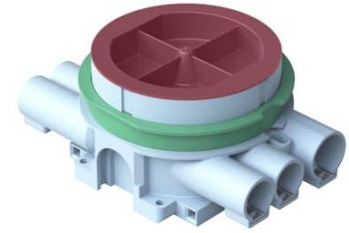

## Product Card

Kopplingsdosa / Spisdosa för 12-13/24-26 mm skiva, 7 fasta stutsar, 5 x 16mm och 2 x 20mm (EI30/EI60)

# Kopplingsdosa / Spisdosa

Kopplingsdosa / Spisdosa för 12-13/24-26 mm skiva, 7 fasta stutsar, 5 x 16mm och 2 x 20mm (EI30/EI60)

**Type:** AU67

**EI-Number:** 1422040

**Product ID:** 2TKA001746G1

**GTIN:** 6418677332340

Dosan är försedd med roterande monteringsring. Skruvavståndet är cc 67 mm. Den medföljande gröna distansringen används vid enkelgips (13 mm). Ringen avlägsnas när dosan monteras i dubbelgips (26 mm). Vid montage använd dosfräs T80 84mm. Dosan är försedd med fem fasta stutsar för 16 mm rör var av en är öppnad, samt två fasta stutsar för 20 mm rör. Dessutom finns två utbrytningsöppningar på sidorna och två i botten av dosan. Tillverkad av halogenfritt material (IEC/61249-2-21) och uppfyller glödtrådsprovets krav enligt standard IEC/EN60670:2005 (850°C). Dosan går att montera i brandklassade väggar EI30/EI60. Se instruktion.

## Product Card

Kopplingsdosa / Spisdosa för 12-13/24-26 mm skiva, 7 fasta stutsar, 5 x 16mm och 2 x 20mm (EI30/EI60)

Konstruktionstyp:	Övrigt
Modell/Utförande:	Enkel
Utrustad med roterande ring:	Yes
Kopplingsbar:	Yes
Utrustad med:	Ingen
Diameter:	90 mm
Längd:	90 mm
Bredd:	130 mm
Djup:	90 mm
Invändigt djup:	53 mm
För antal apparatinsatser:	1
Apparatens fastsättning:	Skruvning
Med skruvar:	Yes
Kapslingsgenommatning via utbrytningsöppning:	Yes
Kapslingsgenomföring via förseglingsmembran, tillval:	No
Kapslingsgenomföring via munstycke, tillval:	Yes
Kapslingsgenomföring via stegmembran, tillval:	No
För rördiameter:	16/20 mm
Rörlåsning:	Yes
Rörlås, tillval:	No
Inlopp bakifrån:	Yes
Antal ingångar:	7
Antal röranslutningar:	7
Material:	Plast
Halogenfri:	Yes
Ytskydd:	Obehandlad
Färg:	Blå
Kapslingsklass (IP):	IP44
Utförande lock/kåpa:	Konstruktionskyddskåpa/-lock
Transparent lock/kåpa:	No
Fastsättning lock/kåpa:	Fastsnäppt
Plomberbar:	No
Med avskärmning:	No