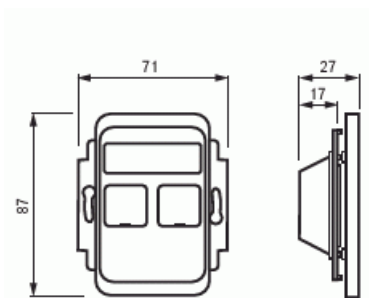

Product Card

RJ45 Fästram / centrumplatta för 2xRJ-45, Systemax Jussi

RJ45 Fästram / centrumplatta

RJ45 Fästram / centrumplatta för 2xRJ-45, Systemax Jussi

Type: FOT5030-100

EI-Number: 5100877

Product ID: 2TKA002189G1

GTIN: 6418677335938

Insats och centrumplatta för två Systemax RJ45-kontakter. Kontaktdon ingår inte. Passar 100 mm Jussi täckram. Leveransen innehåller två lock för att täcka oanvända kontaktöppningar.