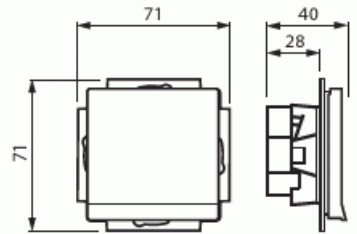

Product Card

Vägguttag, Impressivo, 1-vägs, jordat, snabbanslutning, vit

Vägguttag

Vägguttag, Impressivo, 1-vägs, jordat, snabbanslutning, vit

Type: 20EUCK-84

EI-Number: 1815911

Product ID: 2TKA003847G1

GTIN: 6438199000527

Technical specification

Electrical quantities

Märkström:	16 A
Märkspänning:	250 V

Classification

Lämplig för skyddsklass (IP):	IP21

Packing

Package:	1/10/100/1800
Unit:	PCS

ETIM Data

© ABB 2025

Business ID 0763403-0

www.installationsprodukter.se

Customer service

puh. +358 10 222 1999

contact.center@fi.abb.com

ABB Exchange

+358 10 22 11