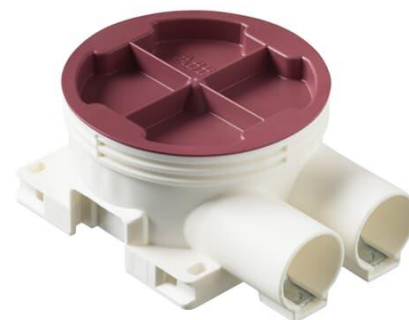

Product Card

Djup 38mm, med två fasta stutsar D=20mm

Extra låg apparatdosa

Djup 38mm, med två fasta stutsar
D=20mm

Type: AU6.2

EI-Number: 1420063

Product ID: 2TKA130032G1

GTIN: 6410011523155

Extra låg apparatdosa. Med fasta monteringshål för insatser med cc 60mm.

Dosan är gjord för enkelgips. Vid montage i dubbelgips, använd 13mm påbyggnadsring PMR94 (E14 224 47). Apparatdosan har två fasta stutsar D=20mm där den ena är öppnad. Stutsarna har låsfjäder. När 16mm rör skall monteras använd reduceringsstuts AN20.16 (E14 223 45).

Det finns en utbrytningsöppning för montage av en lös stuts på dosans nederdel.

Sammankoppling av dosor kan ske med mellanstyckena PMR474, PMR490 or PMR502. Vid behov kan dessa kapas ner i nivå med dosans botten. Tillverkad av halogenfritt material (IEC/61249-2-21) och uppfyller glödtrådsprovets krav enligt standard IEC/EN60670:2005 (850°C).

puh. +358 10 222 1999

contact.center@fi.abb.com

ABB Exchange

+358 10 22 11

Product Card

Djup 38mm, med två fasta stutsar D=20mm

Monteringsmetod:	Infällt montage
Form:	Rund
Konstruktionstyp:	Övrigt
Modell/Utförande:	Enkel
Utrustad med roterande ring:	No
Kopplingsbar:	Yes
Utrustad med:	Ingen
Diameter:	71 mm
Längd:	71 mm
Bredd:	71 mm
Djup:	71 mm
Invändigt djup:	36 mm
För antal apparatinsatser:	1
Apparatens fastsättning:	Skruvning
Med skruvar:	Yes
Kapslingsgenommatning via utbrytningsöppning:	Yes
Kapslingsgenomföring via förseglingsmembran, tillval:	No
Kapslingsgenomföring via munstycke, tillval:	Yes
Kapslingsgenomföring via stegmembran, tillval:	No
För rördiameter:	20/25 mm
Rörlåsning:	Yes
Rörlås, tillval:	No
Inlopp bakifrån:	Yes
Antal ingångar:	2
Antal röranslutningar:	2
Material:	Plast
Halogenfri:	Yes
Ytskydd:	Obehandlad
Färg:	Vit
Kapslingsklass (IP):	IP44
Transparent lock/kåpa:	No
Fastsättning lock/kåpa:	Fastsnäppt
Plomberbar:	No