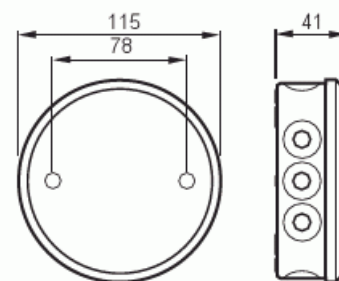

Kopplingsdosa IP44

Kopplingsdosa rund AP7, IP44

Type: AP7

EI-Number: 1438403

Product ID: 2TKA140008G1

GTIN: 6410016125170

Kopplingsdosa AP 7 (6 mm², 400 V), kapslignsklass IP 44 är försedd med fasta kabelgenomföringar av mjukmembrantyp, 10 i sidorna och två i botten. För kablar max. diam=17. Man för in kabeln genom att trycka igenom membranet med de skalade kabeländorna. locket fästs med två skruvar, avstånd 78 mm. Dosan kan förses med dragavlastare AS 9, AS 9.1 och AS 9.3. Tillverkad av halogenfritt material (IEC/61249-2-21).

Technical specification

Packing

Package:	5/50
Unit:	PCS

ETIM Data

Utrustad med:	Ingen
Form:	Rund
Monteringsmetod:	Universal
Montering i jord/mark:	No
Montering under vatten:	No
Inlopp bakifrån:	Yes

Product Card

Kopplingsdosa rund AP7, IP44

Längd:	115 mm
Bredd:	115 mm
Djup:	115 mm
Diameter:	115 mm
Ihopkopplingsbar:	No
Antal ingångar:	12
Typ av kapslingsgenomföring:	Tätningmembran
Material:	Övrigt
Halogenfri:	Yes
Ytskydd:	Obehandlad
Färg:	Vit
Kapslingsklass (IP):	IP44
Utförande lock/kåpa:	Blindlock
Transparent lock/kåpa:	No
Fastsättning lock/kåpa:	Skruvad
Gjutbar:	No
Gjutmassa medföljer:	No
Plomberbar:	No
Nominell isolationsspänning:	400 V
Med avskärmning:	No
Väderbeständig:	Yes
Drifttemperaturområde:	-15...60 °C
Explosionstestat utförande:	No