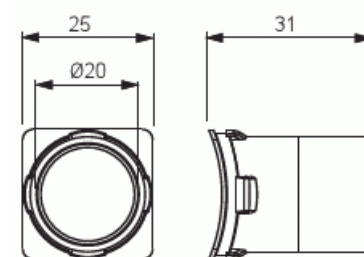

# Stuts rak M20

Stuts, rak 20 mm

**Type:** AN9.20**EI-Number:** 1422332**Product ID:** 2TKA160028G1**GTIN:** 6410011527351

Till dosorna AU14 och AUS15.2 lämpar sig stutsarna AN9.20 (rak Ø 20) och ANK14.20 (hörn Ø 20). Vill man använda 16 mm installationsrör, används reduceringsstuts AN20.16 i stutsarna. Tillverkad av halogenfritt material (IEC/61249-2-21).