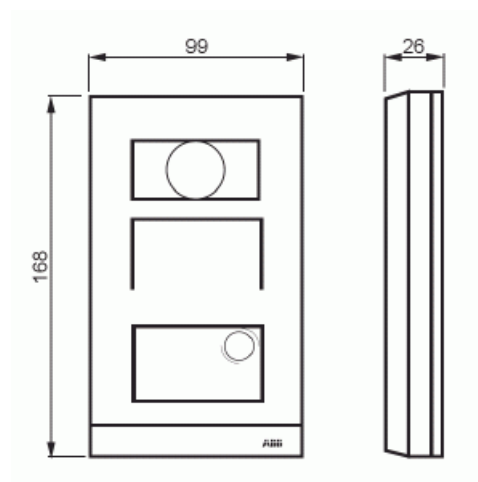

## PORTTELEFON KOMPLETT MINI

Komplett porttelefon mini aluminium

**Type:** M21311P1-A-02

**EI-Number:** 5801206

**Product ID:** 2TMA210010A0030

**GTIN:** 6955891804852

Komplett porttelefon för enfamiljshus. Installeras utanpåliggande. Behöver ingen installationsdosa. Automatisk infrarött ljus nattetid för tydlig bild från kameran. Nattbelysning. Har två utgångar för lås, en 18 V och en potentialfri. Klassificering IK07, IP54.

### Packing

Package:	1/16
Unit:	PCS