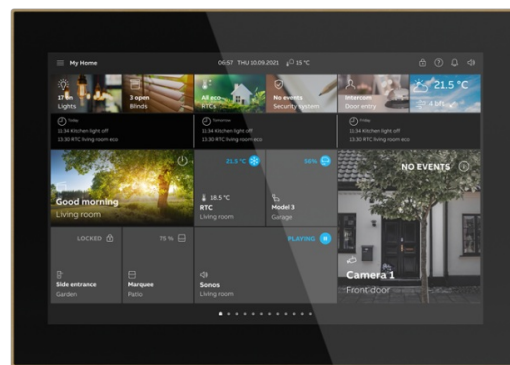

IP20

Fri programmerbar touch panel med en 10-tums IPS-skärm med 1280*800-upplösning som kombinerar smart hemautomation och dörrkommunikation i en enhet för bostäder, hotell och kommersiella byggnader. Smart Touch 10 erbjuder hemkontroll och övervakning av free@home eller KNX-systeme och de fullt integrerade funktionerna i ABB Welcome®. Kontrollera, observera och hantera hela din installation på en enhet: Omkoppling - Dimning - Sliders - Jalusi - RGBW-styrellement - Stegomkopplare - Scenomkopplare - Displayelement - Ljudstyrselement. Med scenfunktion, logiska funktioner, närvarosimulering och tidsprogram. Smart Touch® 10" kan också användas som slutenhet för kommunikation med ABB-Welcome utomhusstationer och som en del av ABB-Welcome dörrkommunikationssystem. Funktioner KNX: - Totalt 450 kontrollelement visas på högst 25 sidor. - 80 fel- och larmmeddelanden - 30 logiska funktioner - 30 timers - närvaro-simulering för 20 enheter - 10 scen aktorer - 1 intern RTC Utrustad med hörselslinga för att koppla in ljudsignalen i hörapparater. Sidvisning med högst 16 pekytor på en sida. free@home - free@home: Twisted pair-anslutning ger en enda sida med högst 18 reglage. Alternativt, för ytterligare kontroll, ger anslutning via wi-fi samma antal kontroller och funktioner som free@home-appen. Extern strömförsörjning: 20-32 VDC (SELV) eller via ABB-Welcome-systemets styrenhet. Displaystorlek: 25,4 cm (10"): Displayupplösning: (10,25 cm): 1280*800: Skärm: IPS-display Mått (L x B x D): (180,2 mm x 254,6 mm x 17,5 mm) Infälld eller väggmonterad, fäste för skrivbordsinstallation Den platta designen smal ram i äkta metall sitter nästan plant med väggen (14 mm) och finns i 4 färger (rostfritt stål, antracit, guld och roséguld) och svart eller vitt glas.