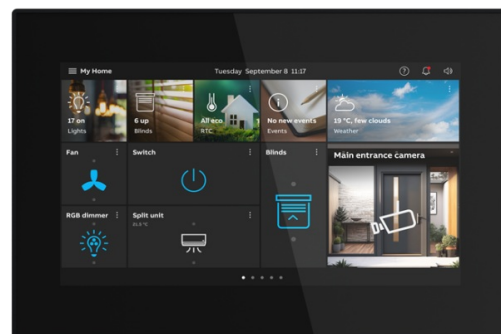

OneTouch 7 svart - SysAP FaH

Touchdisplay med inbyggd
systemåtkomstpunkt

Type: M2249-2B

EI-Number: 1741064

Product ID: 2TMA320051B0001

GTIN: 6955891822702

Central kontrollpanel för ABB-Welcome® (2-Wire) och ABB-free@home. Styr, övervaka och hantera hela ditt system med en enhet: omkoppling, dimning, skjutreglage, persienner, RGBW-kontroll, stegomkopplare, scenomkopplare, display element och ljudkontroll.

Free@home-funktioner:

Integrerad systemåtkomstpunkt för ett rent trådlöst free@home-system.

Tillåter driftsättning och fjärrkontroll av ett ABB-free@home® trådlöst system.

Stöder upp till 150 trådlösa free@home-enheter.

Levereras med en integrerad rumstemperaturregulator och temperaturgivare.

Welcome (porttelefoni): Visar videoflödet från utomhusstationen.

Under samtal kan ett foto av besökaren fångas och lagras i minnet.

Olika ringsignaler kan ställas in för dörr- och golvsamtal, med fem polyfoniska toner tillgängliga.

Product Card

Touchdisplay med inbyggd systemåtkomstpunkt

Utrustad med en hörslina för att mata in ljudsignalen till hörapparater.