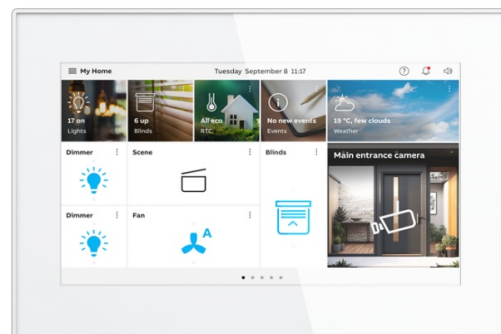

OneTouch 7 vit - SysAP FaH

Touchdisplay med inbyggd systemåtkomstpunkt

Type: M2249-2W

EI-Number: 1741065

Product ID: 2TMA320051W0001

GTIN: 6955891822696

Central kontrollpanel för ABB-Welcome® (2-Wire) och ABB-free@home. Styr, övervaka och hantera hela ditt system med en enhet: omkoppling, dimning, skjutreglage, persienner, RGBW-kontroll, stegomkopplare, scenomkopplare, display element och ljudkontroll.

Free@home-funktioner:

Integrerad systemåtkomstpunkt för ett rent trådlöst free@home-system.

Tillåter driftsättning och fjärrkontroll av ett ABB-free@home® trådlöst system.

Stöder upp till 150 trådlösa free@home-enheter.

Kan även användas som en fristående free@home-panel i kombination med en extern systemåtkomstpunkt.

Den integrerade systemåtkomstpunkten används inte när den är ihopparad med en extern systemåtkomstpunkt.

Levereras med en integrerad rumstemperaturregulator och temperaturgivare.

Welcome (porttelefoni): Visar videoflödet från utomhusstationen.

Under samtal kan ett foto av besökaren fångas och lagras i minnet.