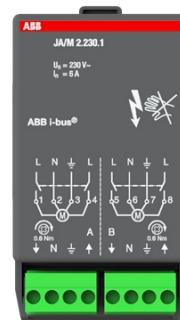

Jalusiaktormodul 2-vägs

JALUSIAKTOR 230V

Tyyppi: JA/M2.230.1

Snro: 1751424

Tuotekoodi: 2CDG110003R0011

GTIN: 4016779583152

Jalusiaktor 230 V AC, 2-kanaler, för montering i rumskontrollerbox. 2 potentialfria kontakter för 230 V 50 Hz, 6 A-AC3.

Tekniset tiedot

Pakkaus

Paketti:	1
Yksikkö:	kpl

ETIM Data

Bussystem EIB/KNX:	Kyllä
Bussystem KNX-radio:	Ei
Bussystem radiofrekvens:	Ei
Bussystem LON:	Ei
Bussystem Powernet:	Ei
Bussystem övriga:	Ingen
Dubbelriktad radiofrekvens:	Ei
Monteringsmetod:	Övrigt
Bussanslutning ingår:	Kyllä
Avtagbar bussmodul:	Ei

Manuell styrning/handaktivering:	Ei
Med omkopplarfunktion:	Ei
Strömtyyp:	AC
Kapslingsklass (IP):	IP54