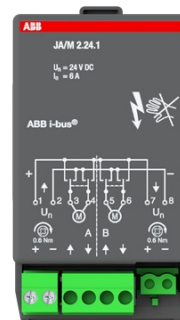

Jalusiaktormodul 2-vägs

JALUSIAKTOR 24V

Tyyppi: JA/M2.24.1

Snro: 1751426

Tuotekoodi: 2CDG110004R0011

GTIN: 4016779583169

Jalusiaktor 24 V DC, 2-kanaler, för montering i rumskontrollerbox. 2 potentialfria kontakter för 24V DC.

Tekniset tiedot

Pakkaus

Paketti:	1
Yksikkö:	kpl

ETIM Data

Bussystem EIB/KNX:	Kyllä
Bussystem KNX-radio:	Ei
Bussystem radiofrekvens:	Ei
Bussystem LON:	Ei
Bussystem Powernet:	Ei
Bussystem övriga:	Ingen
Dubbelriktad radiofrekvens:	Ei
Monteringsmetod:	Övrigt
Bussanslutning ingår:	Kyllä
Avtagbar bussmodul:	Ei

Manuell styrning/handaktivering:	Ei
Med omkopplarfunktion:	Ei
Strömtyyp:	DC
Kapslingsklass (IP):	IP54