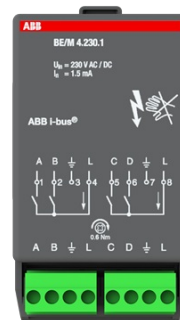

# Binäringångsmodul, 4-kanaler 115-230 V AC/DC

BINÄRINGÅNG 230V

Tyyppi: BE/M4.230.1

Snro: 1751410

Tuotekoodi: 2CDG110005R0011

GTIN: 4016779583114

Binäringång 115-230 V AC/DC 4-kanaler för montering i rumscontrollerbox.