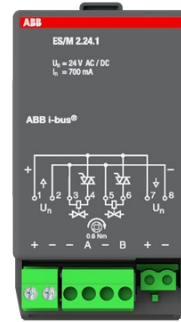

Elektroniskaktormodul 2-kanaler, 24 V

AKTOR ELEKTRONISK 24V

Tyyppi: ES/M2.24.1

Snro: 1751442

Tuotekoodi: 2CDG110014R0011

GTIN: 4016779583626

Elektronisk aktormodul för montering i rumskontrollerbox. 2-kanaler.
24 V AC/ DC, 0,7 A vid COS ϕ 1.