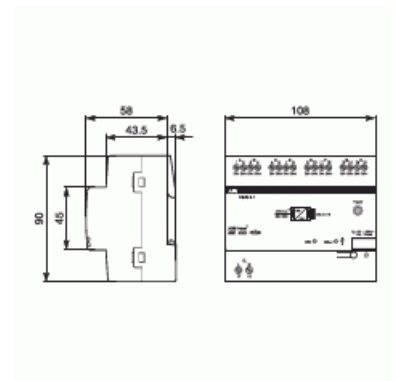

Dali-gateway

DALIGRÄNSSNITT 8-KANALER

Tyyppi: DG/S 8.1

Snro: 1751084

Tuotekoodi: 2CDG110025R0011

GTIN: 4016779585828

Digital DALI-styrenhet med 8 separata kanaler för anslutning av upp till 16 DALI-enheter per kanal.