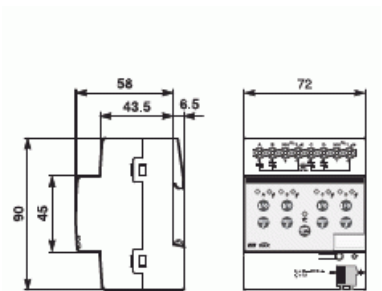

Bryttaktor elektronisk

VÄRMEAKTOR 4-K ELEKTRONISK

Tyyppi: ES/S 4.1.2.1

Snro: 1751049

Tuotekoodi: 2CDG110058R0011

GTIN: 4016779672061

För kontroll av 24...230 V AC/DC termoelektriska ventiler i värme/kylsystem.

Tekniset tiedot

Pakkaus

Paketti:	1
Yksikkö:	kpl

ETIM Data

Bussystem EIB/KNX:	Kyllä
Bussystem KNX-radio:	Ei
Bussystem radiofrekvens:	Ei
Bussystem LON:	Ei
Bussystem Powernet:	Ei
Bussystem övriga:	Ingen
Dubbelriktad radiofrekvens:	Ei