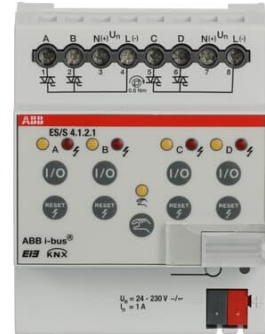

Bryttaktor elektronisk

VÄRMEAKTOR 4-K ELEKTRONISK

Tyyppi: ES/S 4.1.2.1

Snro: 1751049

Tuotekoodi: 2CDG110058R0011

GTIN: 4016779672061

För kontroll av 24...230 V AC/DC termoelektriska ventiler i värme/kylsystem.

Tekniset tiedot

Pakkaus

Paketti:	1
Yksikkö:	kpl

ETIM Data

Bussystem EIB/KNX:	Kyllä
Bussystem KNX-radio:	Ei
Bussystem radiofrekvens:	Ei
Bussystem LON:	Ei
Bussystem Powernet:	Ei
Bussystem övriga:	Ingen
Dubbelriktad radiofrekvens:	Ei

Monteringsmetod:	DRA (DIN-rail adapter)
Bredd i antal modulmellanrum:	4
Manuell styrning/handaktivering:	Kyllä
Med LED-indikering:	Kyllä
Max. omkopplingseffekt:	230 W
Uteffekt:	230 W
Max. antal omkopplarkontakter:	4
Max. omkopplingsström:	1 A
Märkström:	1 A
Nominell driftspänning:	24...230 V
Bussanslutning ingår:	Kyllä
Avtagbar bussmodul:	Ei
Minsta djup på infälld installationsdosa:	64.5 mm
Kapslingsklass (IP):	IP20