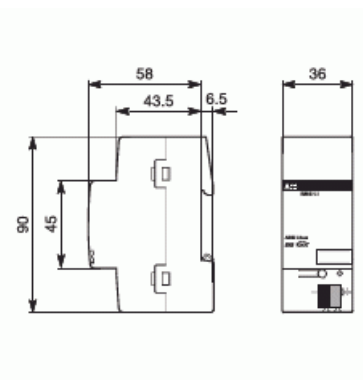

Logikmodul

KONTROLLENHET

Tyyppi: EUB/S 1.1

Snro: 1757030

Tuotekoodi: 2CDG110066R0011

GTIN: 4016779649919

Enheterna övervakas för att säkerställa deras närvaro och minsta funktionalitet (skicka och ta emot).

Tekniset tiedot

Pakkaus

Paketti:	1
Yksikkö:	kpl

ETIM Data

Bussystem EIB/KNX:	Kyllä
Bussystem övriga:	Ingen
Monteringsmetod:	DRA (DIN-rail adapter)
Bredd i antal modulmellanrum:	2
Bussanslutning ingår:	Kyllä
Logikobjekt:	Kyllä