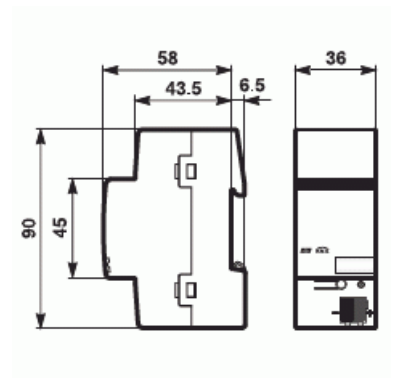

Datalogger

DATALOGGER

Tyyppi: BDB/S 1.1

Snro: 1738581

Tuotekoodi: 2CDG110067R0011

GTIN: 4016779657532

Loggar data på KNX-nätverket (bussen) t.ex från en brytaktor. 35 kanaler. Gränsvärden kan sättas för alarm.

Tekniset tiedot

Pakkaus

Paketti:	1
Yksikkö:	kpl

ETIM Data

Bussystem EIB/KNX:	Kyllä
Bussystem övriga:	Ingen
Monteringsmetod:	DRA (DIN-rail adapter)
Bredd i antal modulmellanrum:	2
Bussanslutning ingår:	Kyllä
Logikobjekt:	Kyllä