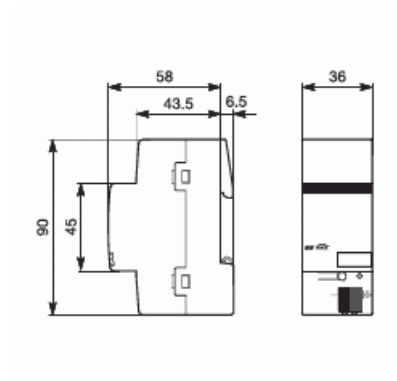

Tekniset tiedot

Pakkaus

Paketti:	1
Yksikkö:	kpl

ETIM Data

Bussystem EIB/KNX:	Kyllä
Bussystem övriga:	Ingen
Dubbelriktad radiofrekvens:	Ei
Dagprogram:	Kyllä
Veckoprogram:	Kyllä
årsprogram:	Kyllä
Monteringsmetod:	DRA (DIN-rail adapter)