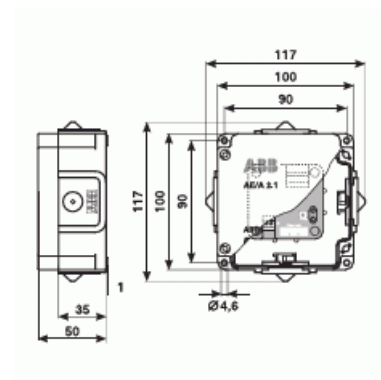

Analogingång 2-vägs

ANALOGINGÅNG 2-KANALER

Tyyppi: AE/A 2.1

Snro: 1750250

Tuotekoodi: 2CDG110086R0011

GTIN: 4016779664011

2 oberoende. analoga insignaler. Bland annat 0-1 V, 0-5 V, 0-10 V, 1-10 V, 0-20 mA, 4-20 mA, 0-1000 Ohm. Kräver en extern strömförsörjning flr aktiva sensorer, utanpåliggande montage IP54.

Tekniset tiedot

Pakkaus

Paketti:	1
Yksikkö:	kpl

ETIM Data

Bussystem EIB/KNX:	Kyllä
Bussystem övriga:	Ingen
Monteringsmetod:	Utanpåliggande montage
Modell/Utförande:	Basmodul
Med LED-indikering:	Kyllä
Antal ingångar:	2
Bussanslutning ingår:	Kyllä