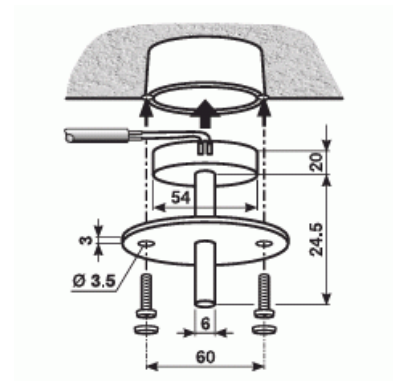

Ljussensor

LJUSGIVARE

Tyyppi: LF/U 2.1

Snro: 1750183

Tuotekoodi: 2CDG110089R0011

GTIN: 4016779664165

Ljussensor som används för att mäta belysning (LUX).

Tekniset tiedot