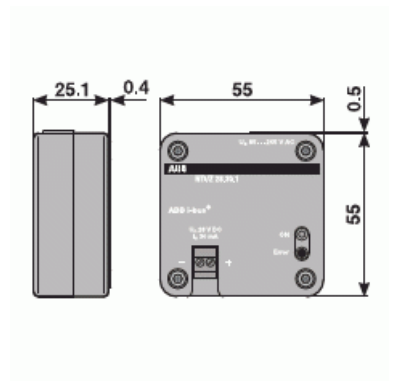

# Spänningsaggregat 30ma

SPÄNNINGSAGGREGAT 30MA

**Tyyppi:** NTI/Z 28.30.1

**Snro:** 1750021

**Tuotekoodi:** 2CDG110096R0011

**GTIN:** 4016779663168

Nätaggregatet NTI/Z28.30.1 används temporärt för programmering av enskilda buss-deltagare. Med sladd.