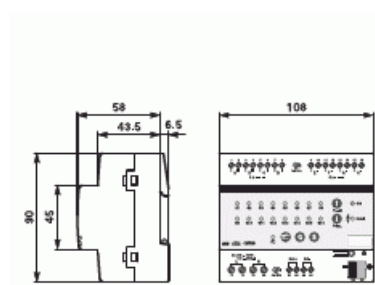

Dali-gateway

DALI LJUSKONTROLL 16GR64

Tyyppi: DLR/S8.16.1M

Snro: 1751083

Tuotekoodi: 2CDG110101R0011

GTIN: 4016779676564

Används för styra och dimra upp till 64 DALI enheter i 16 oberoende grupper.

Tekniset tiedot

Pakkaus

Paketti:	1
Yksikkö:	kpl

ETIM Data

Bussystem EIB/KNX:	Kyllä
Bussystem KNX-radio:	Ei
Bussystem radiofrekvens:	Ei
Bussystem LON:	Ei
Bussystem Powernet:	Ei
Dubbelriktad radiofrekvens:	Ei
Monteringsmetod:	DRA (DIN-rail adapter)